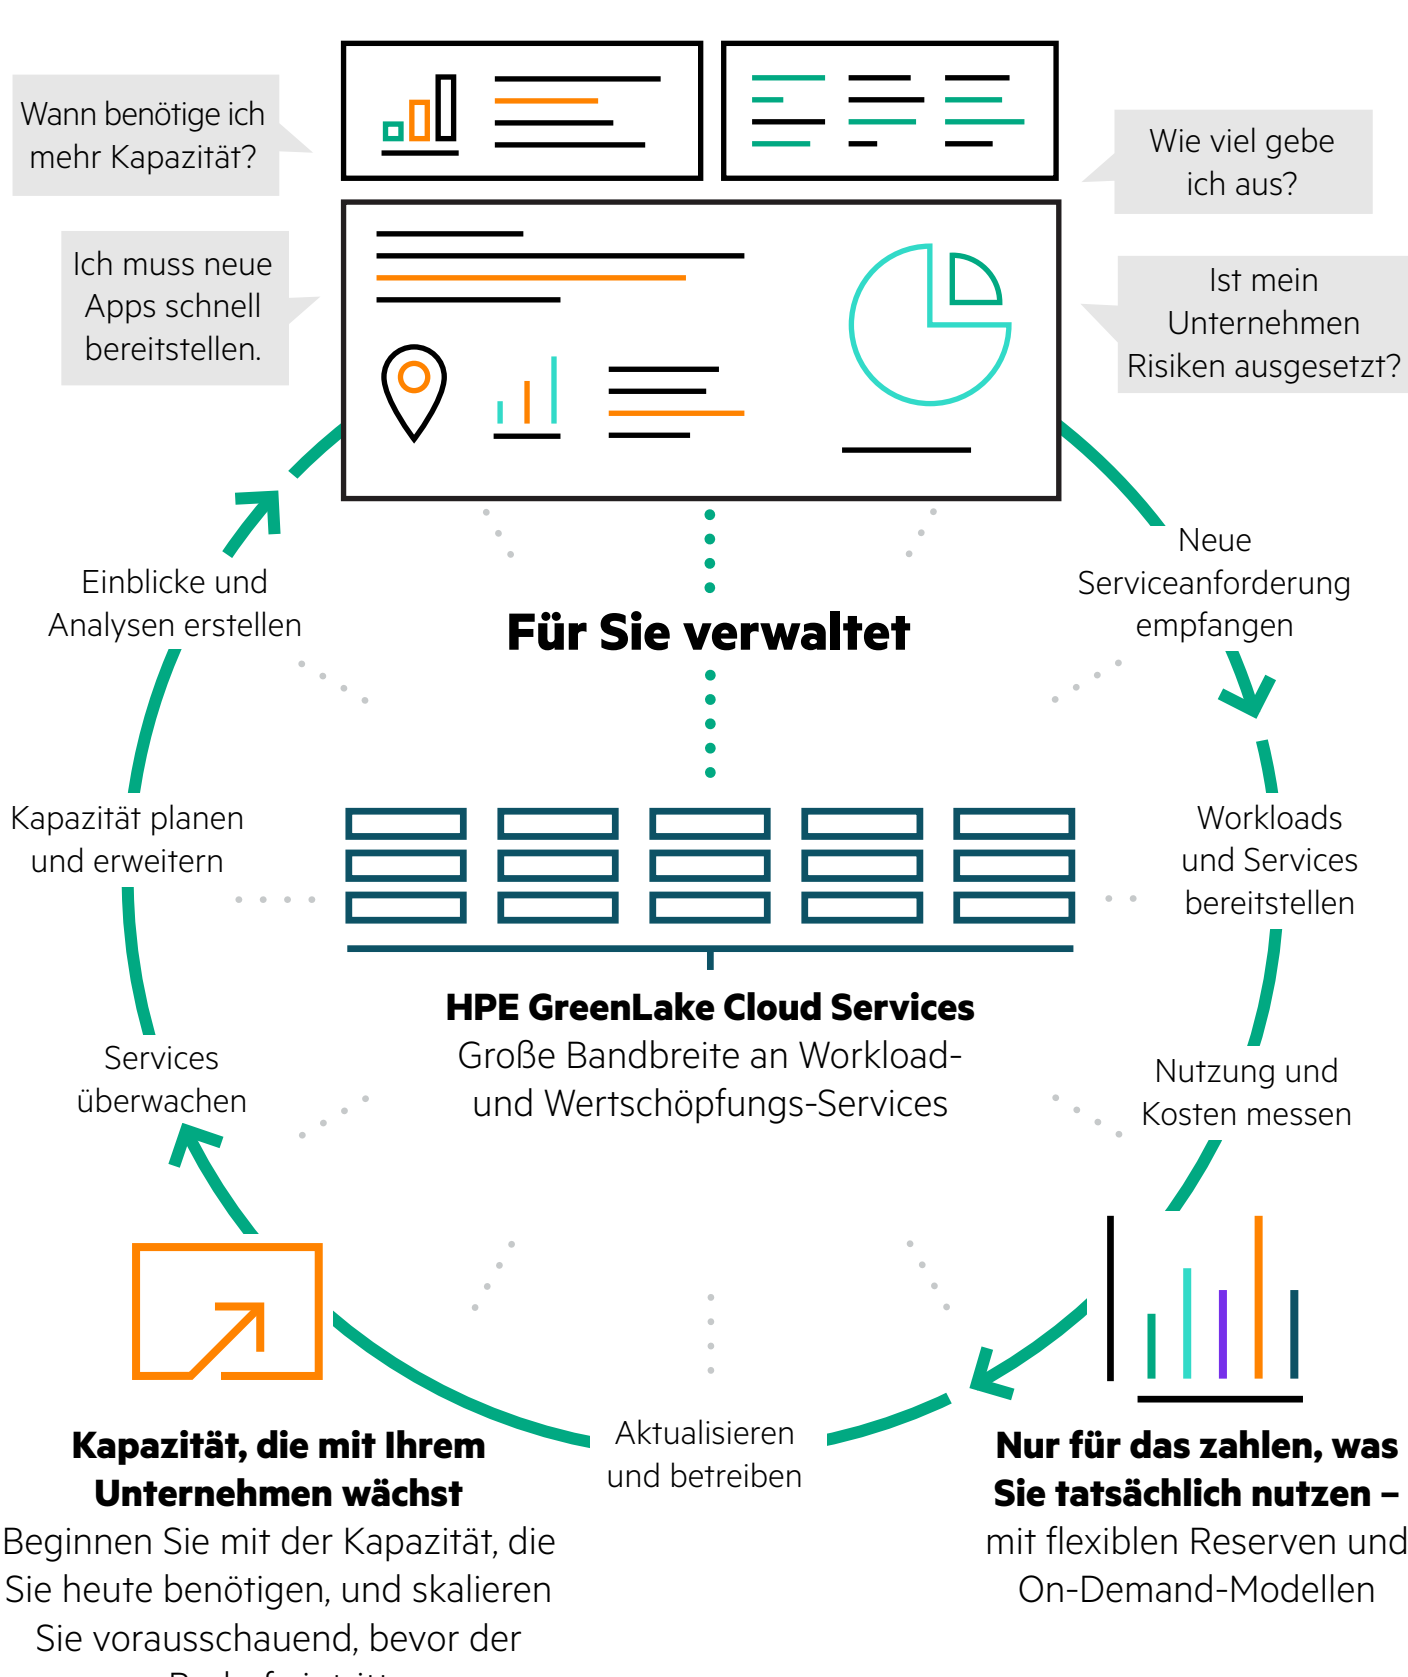

**INNOVATIONEN BESCHLEUNIGEN MIT DER HPE GREENLAKE EDGE-TO-CLOUD-PLATTFORM**

Die digitale Transformation geschieht überall um uns herum. Der unmittelbare Zugriff auf Ressourcen in der Cloud und der Wandel zu „Everything-as-a-Service“ haben sich als Innovationsbeschleuniger erwiesen.

**AUSWÄHLEN**

Services mit nur wenigen Klicks

**BESTELLEN**

Eingang nach nur 14 Tagen

**INSTALLIEREN**

Von Experten lokal installiert und konfiguriert

**LOS!**

Start innerhalb von Minuten nach Herstellen der Netzwerkverbindung

**Vereinfachte IT für Benutzer**

Sie können Services über ein zentrales Point-and-Click-Portal einfach hinzufügen und verwalten

Gewinnen Sie detailliertere Einblicke, um besser in Ihrer hybriden Umgebung agieren zu können

**HPE GreenLake Central**

Einheitliche Prozesse und Einblicke lokal und in der Cloud

**Mit der HPE GreenLake Plattform können Sie Kapital freisetzen, die betriebliche und finanzielle Flexibilität steigern und Mitarbeiter für wichtigere Aufgaben freigeben, um Ihre nächsten Ziele schneller zu erreichen.**